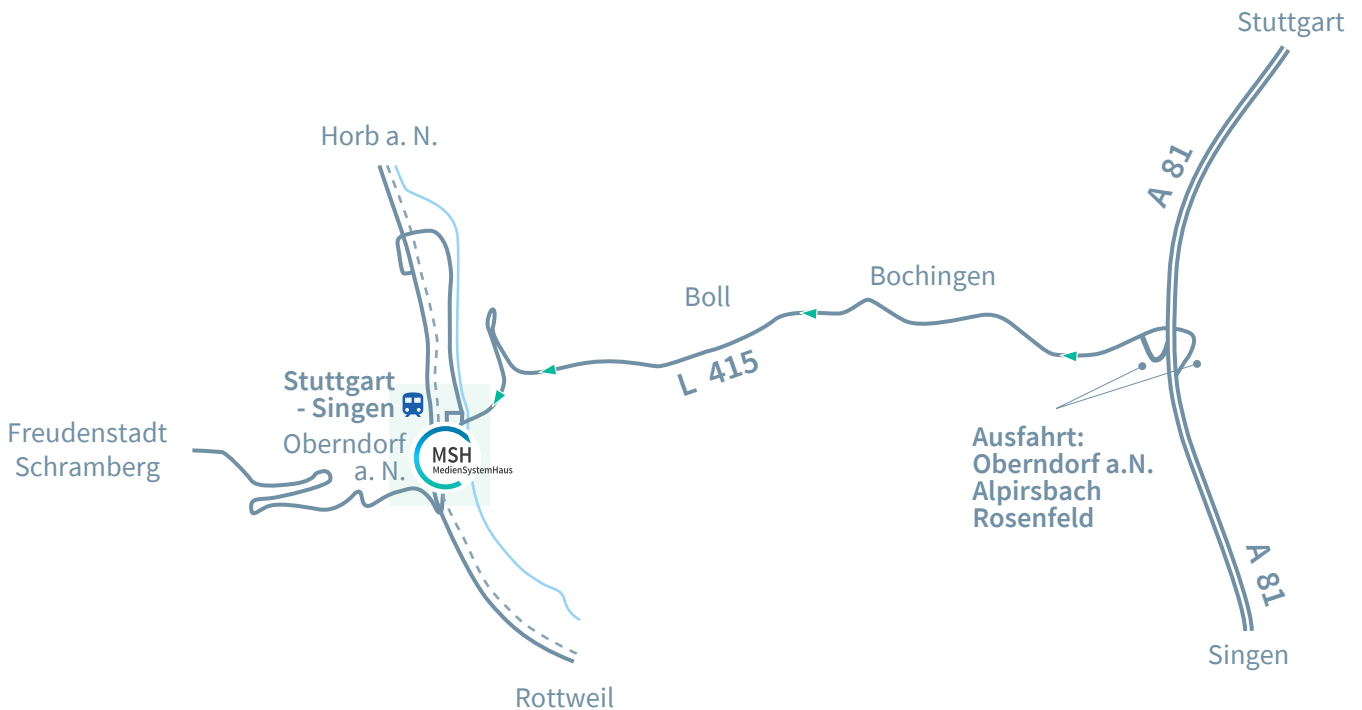

# Ihr Weg ins MSH Oberndorf a. N.

### Aus Richtung Autobahn A81 Stuttgart-Singen

- Ausfahrt Oberndorf a. N., links abbiegen Richtung Oberndorf, zweite Ausfahrt im Kreisverkehr. Nach Ortsteil Bochingen hinunter ins Neckartal. Direkt nach der Neckarbrücke rechts in die Neckarstraße. Nächste Möglichkeit links in die Sägewerkstraße. Links auf das Gelände des Gewerbezentrum Neckartal.

## Mit öffentlichen Verkehrsmitteln

### Vom Bahnhof/Busbahnhof Oberndorf a. N.

- Die Bahn-Unterführung hindurch, nach rechts in die Sägewerkstraße zum Eingang des Gewerbezentrum Neckartal (Fußweg 5 Min.).